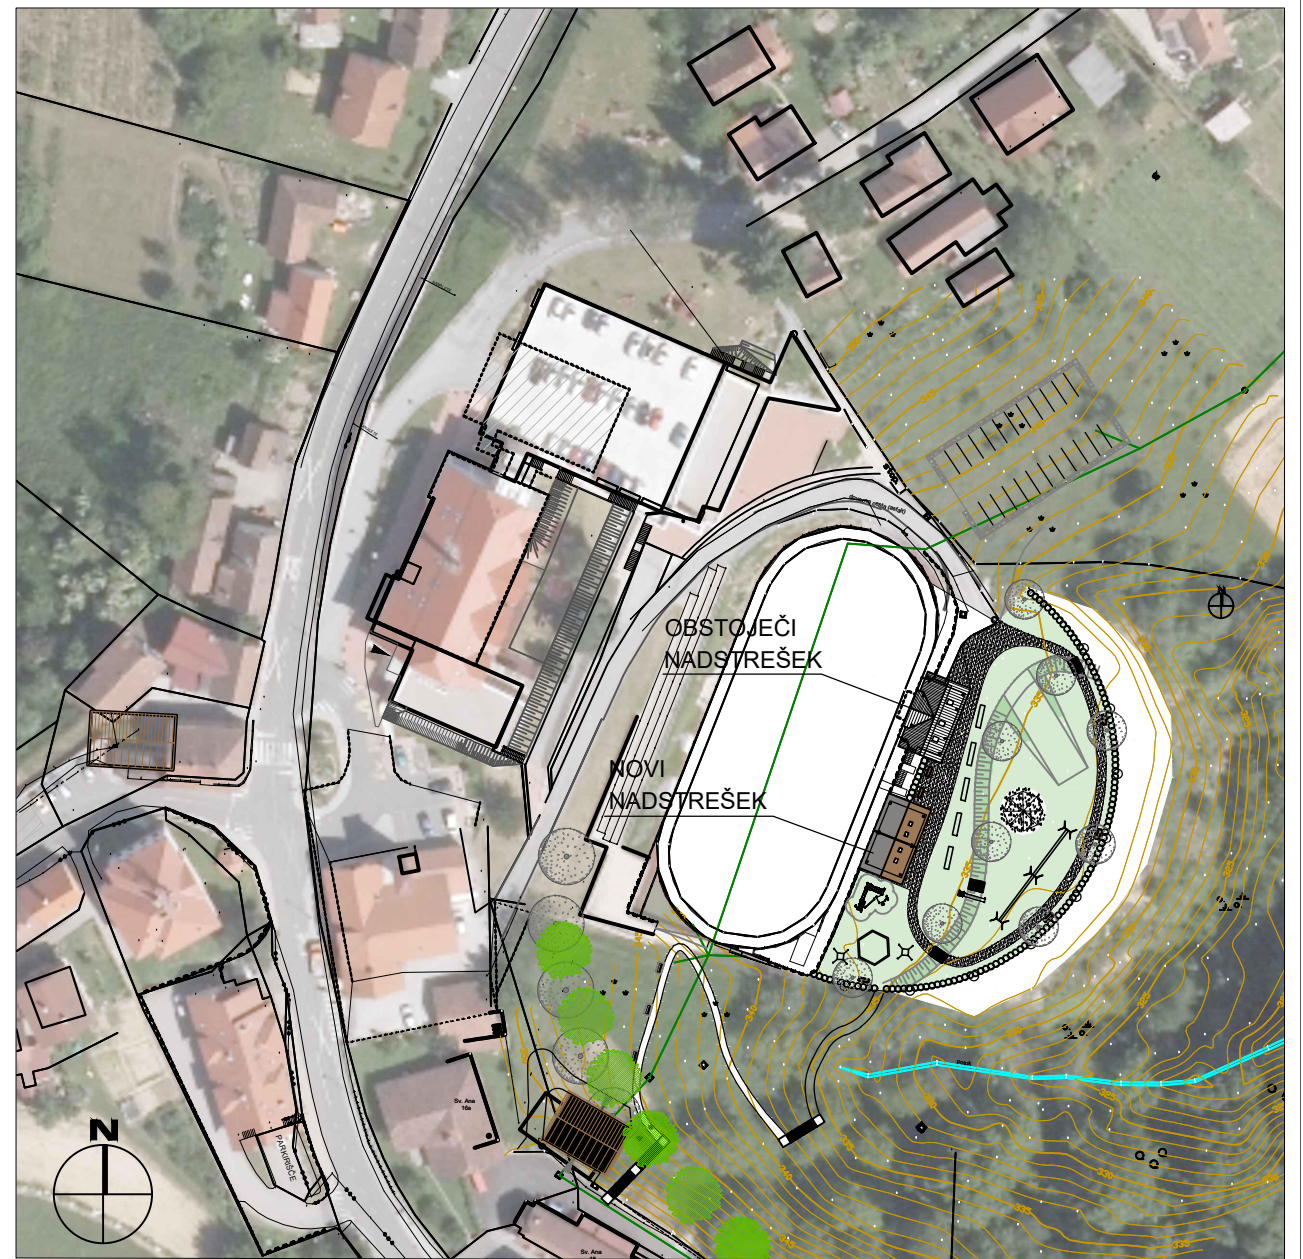

Merilo 1:250

Merilo 1:1000

LEGENDA:

Naročnik:	<b>OBČINA SVETA ANA</b> Sveta Ana v Slov. Goricah 17 2233 Sveta Ana v Slov. Goricah	Projekt:	<b>MEDGENERACIJSKI PARK V NASELJU Sv. ANA</b>
Izvajalec:	<b>ZUM</b> URBANIZEM, PLANIRANJE, PROJEKTIRANJE d.o.o.	Vrsta projektne dokumentacije:	<b>PROJEKT ZA IZVEDBO (PZI)</b>
		Vrsta načrta:	<b>ARHITEKTURA</b>
Odg. projektant:	Rasto Kirn, univ. dipl. inž. arh.	ime in priimek:	Rasto Kirn
Projektant:	Gašper Žemva, mag. inž. arh.	id. št. ZAPS:	A-0880
Datum:	avgust 2017	podpis:	<i>[Signature]</i>
		Vsebina/Naslov risbe:	<b>UREDITVENA SITUACIJA</b>
		Merilo:	1:250, 1:500
		Načrt št.:	17046-1
		Risba št.:	1