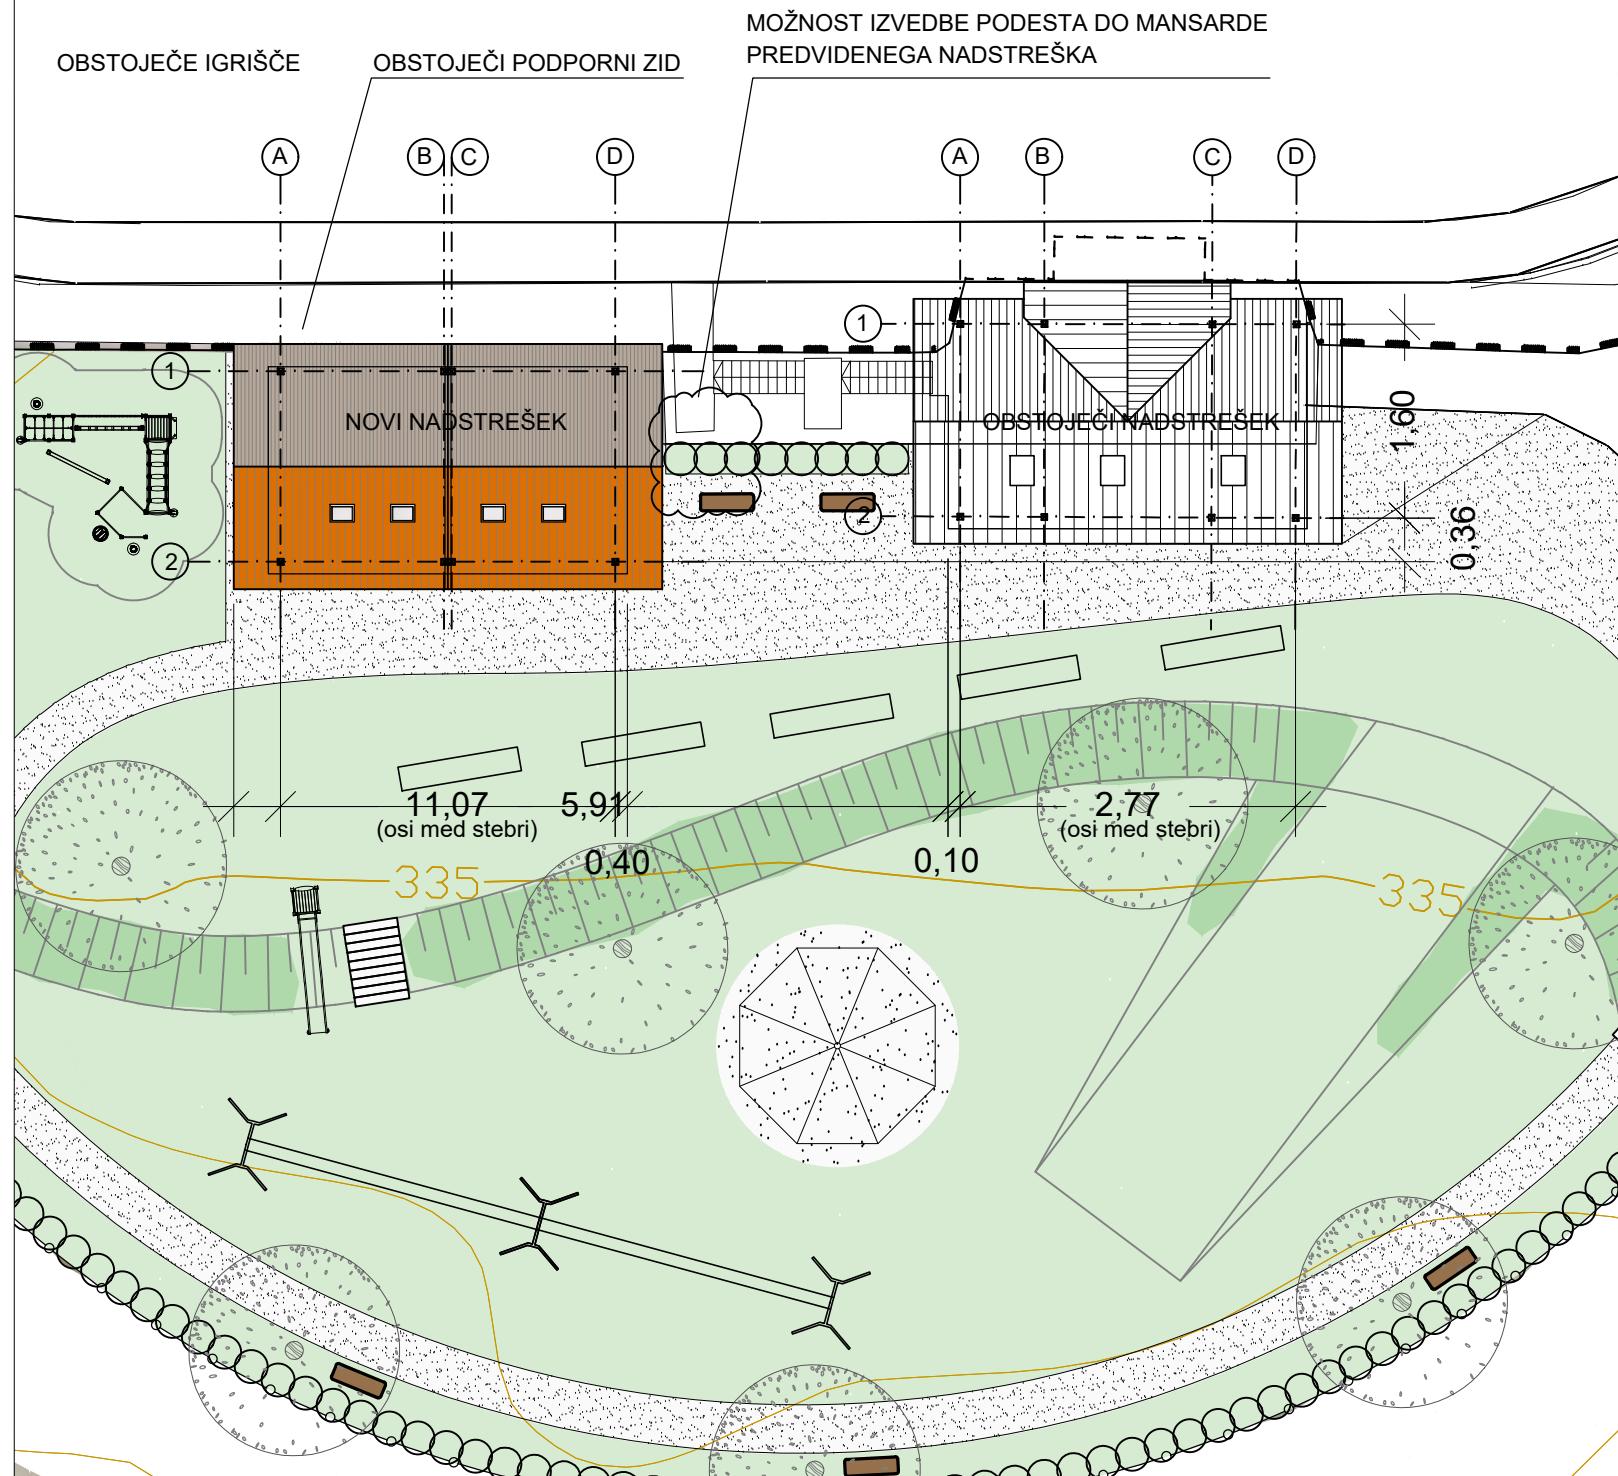

Merilo 1:250

Merilo 1:1000

LEGENDA:

Naročnik:	<b>OBČINA SVETA ANA</b> Sveta Ana v Slov. Goricah 17 2233 Sveta Ana v Slov. Goricah	Projekt:	<b>MEDGENERACIJSKI PARK V NASELJU Sv. ANA</b>
Izvajalec:	<b>ZUM</b> URBANIZEM, PLANIRANJE, PROJEKTIRANJE d.o.o.	Vrsta projektne dokumentacije:	<b>PROJEKT ZA IZVEDBO (PZI)</b>
		Vrsta načrta:	<b>ARHITEKTURA</b>
Odg. projektant:	Rasto Kirn, univ. dipl. inž. arh.	ime in priimek:	Rasto Kirn
Projektant:	Gašper Žemva, mag. inž. arh.	id. št. ZAPS:	A-0880
Datum:	avgust 2017	podpis:	<i>[Signature]</i>
		Vsebina/Naslov risbe:	<b>UREDITVENA SITUACIJA</b>
		Merilo:	1:250, 1:500
		Načrt št.:	17046-1
		Risba št.:	1